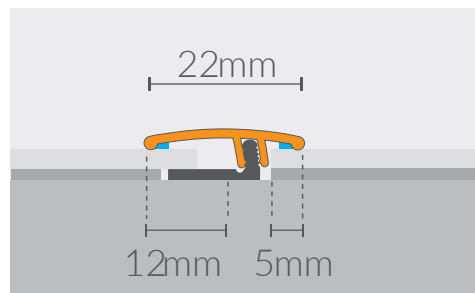

PRODUO22

DIMENSIONS

COLORS

	0,93 m	1,86 m	2,79 m
B1 	5905167815106	5905167815120	5905167801154
B3 	5905167815113	5905167815137	5905167801178
	12 pcs	12 pcs	12 pcs