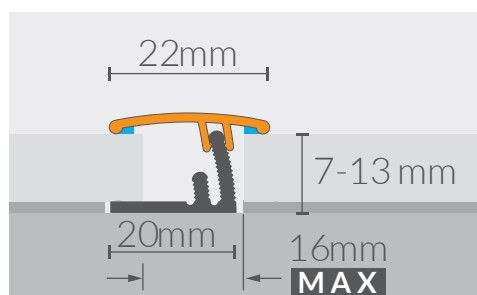

PRODUO22

DIMENSIONS

COLORS

	0,93 m	1,86 m	2,79 m
B1 	5905167815106	5905167815120	5905167801154
B3 	5905167815113	5905167815137	5905167801178
	12 pcs	12 pcs	12 pcs