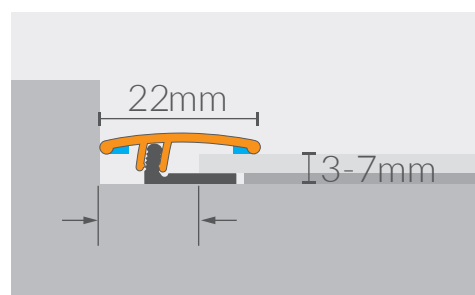

PRODUO22

DIMENSIONS

COLORS

	0,93 m	1,86 m	2,79 m
B1 	5905167815106	5905167815120	5905167801154
B3 	5905167815113	5905167815137	5905167801178
	12 pcs	12 pcs	12 pcs