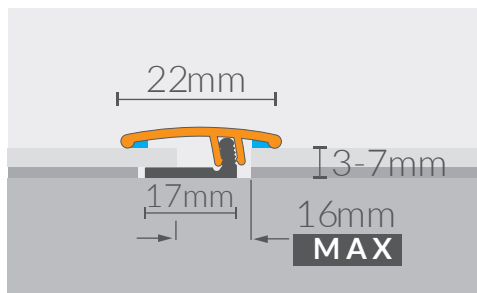

PRODUO22

DIMENSIONS

COLORS

	0,93 m	1,86 m	2,79 m
B1 	5905167815106	5905167815120	5905167801154
B3 	5905167815113	5905167815137	5905167801178
	12 pcs	12 pcs	12 pcs